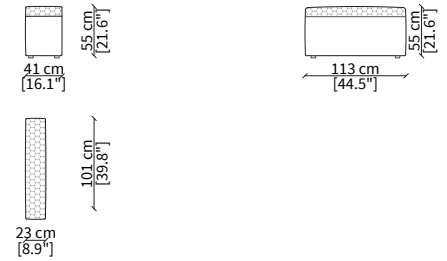

Back cushions: with quilting pattern C, back roll and decorative zip in gold colour or black chrome.

Armrests: covered in fabric or leather available in the following sizes: 101x23x55 cm, 113x23x55 cm, 113x41x55 cm e 113x23x65 cm.

SFORZA
Sofa

BRACCIOLI / ARMRESTS

cod. VF10400 - VFMSL

Bracciolo 101x23xh55 cm / Armrest 101x23xh55 cm

cod. VF10403 - VFSL

Bracciolo 113x23xh55 cm / Armrest 113x23xh55 cm

cod. VF10404 - VFLBL

Bracciolo 113x41xh55 cm / Armrest 131x41xh55 cm

cod. VF10405 - VFLSH

Bracciolo 113x23xh65 cm / Armrest 113x23xh65 cm

ELEMENTI CENTRALI / CENTRAL ELEMENTS

cod. VF10506

Centrale 78 cm / Central 78 cm

cod. VF10507

Centrale 90 cm / Central 90 cm

cod. VF10508

Centrale 105 cm / Central 105 cm

cod. VF10509

Centrale 125 cm / Central 125 cm

cod. VF10510

Centrale 150 cm / Central 150 cm

cod. VF10511

Centrale 180 cm / Central 180 cm

Dimensioni espresse in cm se non diversamente indicato.
L'Azienda si riserva il diritto di apportare modifiche ai modelli senza preavviso.
Tolleranza sulle misure indicate di +/- 2%.