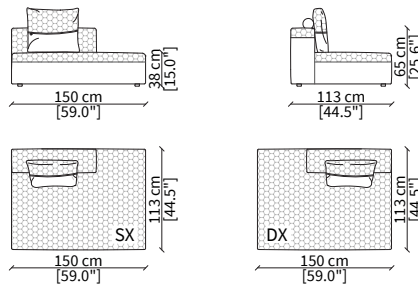

cod. VF10513

Elemento 150 cm / Elemento 150 cm

ELEMENTI CHAISE LONGUE / CHAISE LONGUE ELEMENTS

cod. VF10414

Elemento 152x90 cm / Elemento 152x90 cm