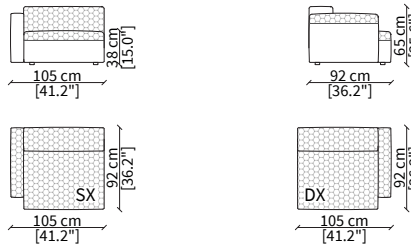

POLTRONA/ ARMCHAIR

cod. VF10800

Poltrona 97x92 cm / Armchair 97x92 cm

ELEMENTI CENTRALI / CENTRAL ELEMENTS

cod. VF10801

Centrale 68 cm / Central 68 cm

cod. VF10802

Centrale 90 cm / Central 90 cm

cod. VF10803

Centrale 105 cm / Central 105 cm

ELEMENTI TERMINALI / TERMINAL ELEMENTS

cod. VF10804

Elemento 83 cm / Elemento 83 cm

cod. VF10805

Elemento 105 cm / Elemento 105 cm

cod. VF10806

Elemento 120 cm / Elemento 120 cm

POUF

cod. VF10807

Pouf 70x70 cm

Dimensioni espresse in cm se non diversamente indicato.
L'Azienda si riserva il diritto di apportare modifiche ai modelli senza preavviso.
Tolleranza sulle misure indicate di +/- 2%.