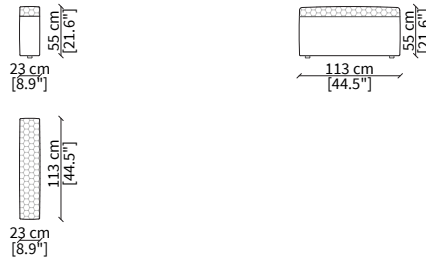

SFORZA
Sofa

BRACCIOLI / ARMRESTS

cod. VF10400 - VFMSL

Bracciolo 101x23xh55 cm / Armrest 101x23xh55 cm

cod. VF10403 - VFSL

Bracciolo 113x23xh55 cm / Armrest 113x23xh55 cm

cod. VF10404 - VFLBL

Bracciolo 113x41xh55 cm / Armrest 131x41xh55 cm

cod. VF10405 - VFLSH

Bracciolo 113x23xh65 cm / Armrest 113x23xh65 cm

ELEMENTI CENTRALI / CENTRAL ELEMENTS

cod. VF10506

Centrale 78 cm / Central 78 cm

cod. VF10507

Centrale 90 cm / Central 90 cm

cod. VF10508

Centrale 105 cm / Central 105 cm

cod. VF10509

Centrale 125 cm / Central 125 cm

cod. VF10510

Centrale 150 cm / Central 150 cm

cod. VF10511

Centrale 180 cm / Central 180 cm

Dimensioni espresse in cm se non diversamente indicato.
L'Azienda si riserva il diritto di apportare modifiche ai modelli senza preavviso.
Tolleranza sulle misure indicate di +/- 2%.