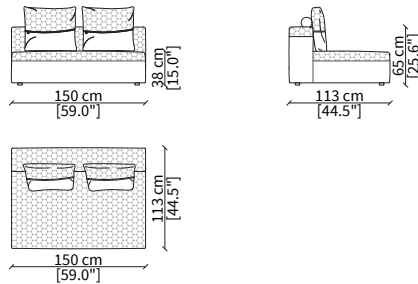

cod. VF10405 - VFLSH

Bracciolo 113x23xh65 cm / Armrest 113x23xh65 cm

ELEMENTI CENTRALI / CENTRAL ELEMENTS

cod. VF10506

Centrale 78 cm / Central 78 cm

cod. VF10507

Centrale 90 cm / Central 90 cm

cod. VF10508

Centrale 105 cm / Central 105 cm

cod. VF10509

Centrale 125 cm / Central 125 cm

cod. VF10510

Centrale 150 cm / Central 150 cm

cod. VF10511

Centrale 180 cm / Central 180 cm

Dimensioni espresse in cm se non diversamente indicato.
L'Azienda si riserva il diritto di apportare modifiche ai modelli senza preavviso.
Tolleranza sulle misure indicate di +/- 2%.