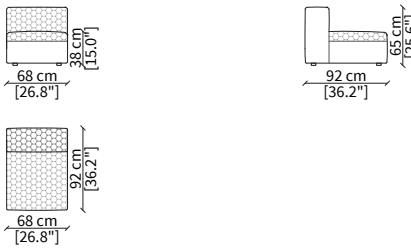

POLTRONA/ ARMCHAIR

cod. VF10800

Poltrona 97x92 cm / Armchair 97x92 cm

ELEMENTI CENTRALI / CENTRAL ELEMENTS

cod. VF10801

Centrale 68 cm / Central 68 cm

cod. VF10802

Centrale 90 cm / Central 90 cm