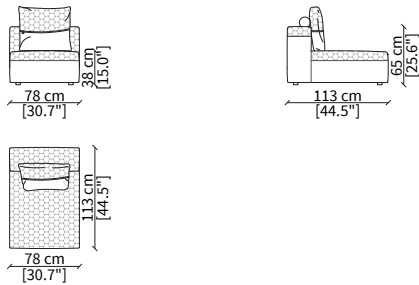

SFORZA
Sofa

BRACCIOLI / ARMRESTS

cod. VF10400 - VFMSL

Bracciolo 101x23xh55 cm / Armrest 101x23xh55 cm

cod. VF10403 - VFSL

Bracciolo 113x23xh55 cm / Armrest 113x23xh55 cm

cod. VF10404 - VFLBL

Bracciolo 113x41xh55 cm / Armrest 131x41xh55 cm

cod. VF10405 - VFLSH

Bracciolo 113x23xh65 cm / Armrest 113x23xh65 cm

ELEMENTI CENTRALI / CENTRAL ELEMENTS

cod. VF10506

Centrale 78 cm / Central 78 cm

cod. VF10507

Centrale 90 cm / Central 90 cm

cod. VF10508

Centrale 105 cm / Central 105 cm

cod. VF10509

Centrale 125 cm / Central 125 cm

cod. VF10510

Centrale 150 cm / Central 150 cm

cod. VF10511

Centrale 180 cm / Central 180 cm

Dimensioni espresse in cm se non diversamente indicato.
L'Azienda si riserva il diritto di apportare modifiche ai modelli senza preavviso.
Tolleranza sulle misure indicate di +/- 2%.