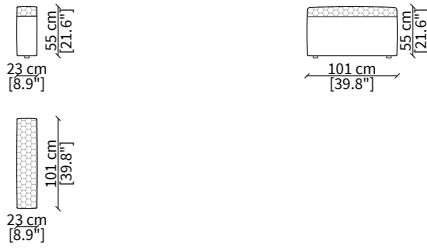

SFORZA
Sofa

BRACCIOLI / ARMRESTS

cod. VF10400 - VFMSL

Bracciolo 101x23xh55 cm / Armrest 101x23xh55 cm