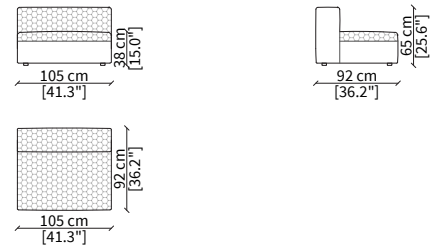

cod. VF10803

Centrale 105 cm / Central 105 cm