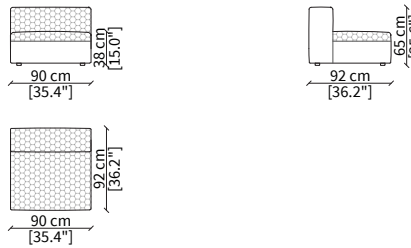

POLTRONA/ ARMCHAIR

cod. VF10800

Poltrona 97x92 cm / Armchair 97x92 cm

ELEMENTI CENTRALI / CENTRAL ELEMENTS

cod. VF10801

Centrale 68 cm / Central 68 cm

cod. VF10802

Centrale 90 cm / Central 90 cm