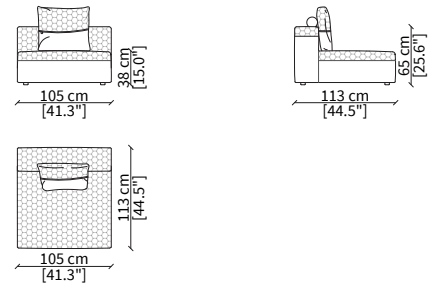

SFORZA
Sofa

BRACCIOLI / ARMRESTS

cod. VF10400 - VFMSL

Bracciolo 101x23xh55 cm / Armrest 101x23xh55 cm

cod. VF10403 - VFSL

Bracciolo 113x23xh55 cm / Armrest 113x23xh55 cm

cod. VF10404 - VFLBL

Bracciolo 113x41xh55 cm / Armrest 131x41xh55 cm

cod. VF10405 - VFLSH

Bracciolo 113x23xh65 cm / Armrest 113x23xh65 cm

ELEMENTI CENTRALI / CENTRAL ELEMENTS

cod. VF10506

Centrale 78 cm / Central 78 cm

cod. VF10507

Centrale 90 cm / Central 90 cm

cod. VF10508

Centrale 105 cm / Central 105 cm

cod. VF10509

Centrale 125 cm / Central 125 cm

cod. VF10510

Centrale 150 cm / Central 150 cm

cod. VF10511

Centrale 180 cm / Central 180 cm

Dimensioni espresse in cm se non diversamente indicato.
L'Azienda si riserva il diritto di apportare modifiche ai modelli senza preavviso.
Tolleranza sulle misure indicate di +/- 2%.