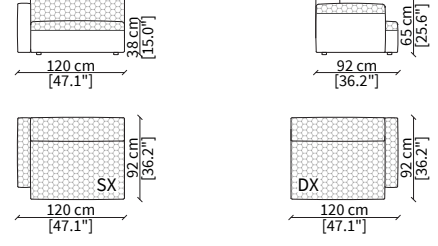

POLTRONA/ ARMCHAIR

cod. VF10800

Poltrona 97x92 cm / Armchair 97x92 cm

ELEMENTI CENTRALI / CENTRAL ELEMENTS

cod. VF10801

Centrale 68 cm / Central 68 cm

cod. VF10802

Centrale 90 cm / Central 90 cm

cod. VF10803

Centrale 105 cm / Central 105 cm

ELEMENTI TERMINALI / TERMINAL ELEMENTS

cod. VF10804

Elemento 83 cm / Elemento 83 cm

cod. VF10805

Elemento 105 cm / Elemento 105 cm

cod. VF10806

Elemento 120 cm / Elemento 120 cm

POUF

cod. VF10807

Pouf 70x70 cm

Dimensioni espresse in cm se non diversamente indicato.
L'Azienda si riserva il diritto di apportare modifiche ai modelli senza preavviso.
Tolleranza sulle misure indicate di +/- 2%.