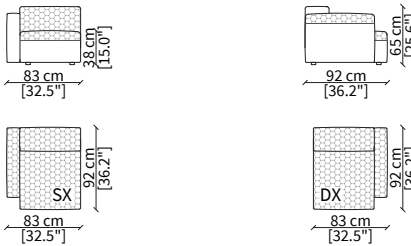

POLTRONA/ ARMCHAIR

cod. VF10800

Poltrona 97x92 cm / Armchair 97x92 cm

ELEMENTI CENTRALI / CENTRAL ELEMENTS

cod. VF10801

Centrale 68 cm / Central 68 cm

cod. VF10802

Centrale 90 cm / Central 90 cm

cod. VF10803

Centrale 105 cm / Central 105 cm

ELEMENTI TERMINALI / TERMINAL ELEMENTS

cod. VF10804

Elemento 83 cm / Elemento 83 cm

cod. VF10805

Elemento 105 cm / Elemento 105 cm

cod. VF10806

Elemento 120 cm / Elemento 120 cm

POUF

cod. VF10807

Pouf 70x70 cm

Dimensioni espresse in cm se non diversamente indicato.
L'Azienda si riserva il diritto di apportare modifiche ai modelli senza preavviso.
Tolleranza sulle misure indicate di +/- 2%.