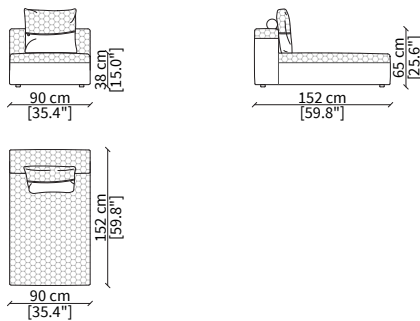

Centrale 105 cm / Central 105 cm

cod. VF10509

Centrale 125 cm / Central 125 cm

cod. VF10510

Centrale 150 cm / Central 150 cm

cod. VF10511

Centrale 180 cm / Central 180 cm

Dimensioni espresse in cm se non diversamente indicato.
L'Azienda si riserva il diritto di apportare modifiche ai modelli senza preavviso.
Tolleranza sulle misure indicate di +/- 2%.

cod. VF10512

Elemento 105 cm / Elemento 105 cm

cod. VF10513

Elemento 150 cm / Elemento 150 cm

ELEMENTI CHAISE LONGUE / CHAISE LONGUE ELEMENTS

cod. VF10414

Elemento 152x90 cm / Elemento 152x90 cm

cod. VF10415

Elemento 152x105 cm / Elemento 152x105 cm

ELEMENTI COMFORT DORMEUSE / COMFORT DORMEUSE ELEMENTS

cod. VF10519

Elemento 197,5x163 cm / Elemento 197,5x163 cm

Dimensioni espresse in cm se non diversamente indicato.
L'Azienda si riserva il diritto di apportare modifiche ai modelli senza preavviso.
Tolleranza sulle misure indicate di +/- 2%.