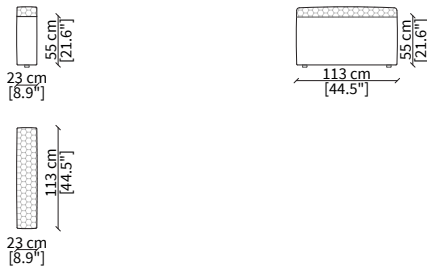

SFORZA
Sofa

BRACCIOLI / ARMRESTS

cod. VF10400 - VFMSL

Bracciolo 101x23xh55 cm / Armrest 101x23xh55 cm

cod. VF10403 - VFSL

Bracciolo 113x23xh55 cm / Armrest 113x23xh55 cm

cod. VF10404 - VFLBL

Bracciolo 113x41xh55 cm / Armrest 131x41xh55 cm

cod. VF10405 - VFLSH

Bracciolo 113x23xh65 cm / Armrest 113x23xh65 cm

ELEMENTI CENTRALI / CENTRAL ELEMENTS

cod. VF10506

Centrale 78 cm / Central 78 cm

cod. VF10507

Centrale 90 cm / Central 90 cm

cod. VF10508

Centrale 105 cm / Central 105 cm

cod. VF10509

Centrale 125 cm / Central 125 cm

cod. VF10510

Centrale 150 cm / Central 150 cm

cod. VF10511

Centrale 180 cm / Central 180 cm

Dimensioni espresse in cm se non diversamente indicato.
L'Azienda si riserva il diritto di apportare modifiche ai modelli senza preavviso.
Tolleranza sulle misure indicate di +/- 2%.