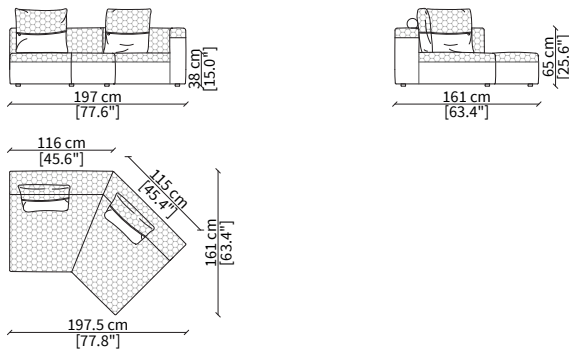

Centrale 105 cm / Central 105 cm

cod. VF10509

Centrale 125 cm / Central 125 cm

cod. VF10510

Centrale 150 cm / Central 150 cm

cod. VF10511

Centrale 180 cm / Central 180 cm

Dimensioni espresse in cm se non diversamente indicato.
L'Azienda si riserva il diritto di apportare modifiche ai modelli senza preavviso.
Tolleranza sulle misure indicate di +/- 2%.

Elemento 152x105 cm / Elemento 152x105 cm

ELEMENTI COMFORT DORMEUSE / COMFORT DORMEUSE ELEMENTS

cod. VF10519

Elemento 197,5x163 cm / Elemento 197,5x163 cm

Dimensioni espresse in cm se non diversamente indicato.
L'Azienda si riserva il diritto di apportare modifiche ai modelli senza preavviso.
Tolleranza sulle misure indicate di +/- 2%.