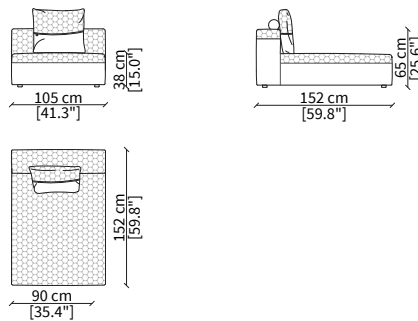

Centrale 105 cm / Central 105 cm

cod. VF10509

Centrale 125 cm / Central 125 cm

cod. VF10510

Centrale 150 cm / Central 150 cm

cod. VF10511

Centrale 180 cm / Central 180 cm

Dimensioni espresse in cm se non diversamente indicato.
L'Azienda si riserva il diritto di apportare modifiche ai modelli senza preavviso.
Tolleranza sulle misure indicate di +/- 2%.

cod. VF10512

Elemento 105 cm / Elemento 105 cm

cod. VF10513

Elemento 150 cm / Elemento 150 cm

ELEMENTI CHAISE LONGUE / CHAISE LONGUE ELEMENTS

cod. VF10414

Elemento 152x90 cm / Elemento 152x90 cm

cod. VF10415

Elemento 152x105 cm / Elemento 152x105 cm

ELEMENTI COMFORT DORMEUSE / COMFORT DORMEUSE ELEMENTS

cod. VF10519

Elemento 197,5x163 cm / Elemento 197,5x163 cm

Dimensioni espresse in cm se non diversamente indicato.
L'Azienda si riserva il diritto di apportare modifiche ai modelli senza preavviso.
Tolleranza sulle misure indicate di +/- 2%.