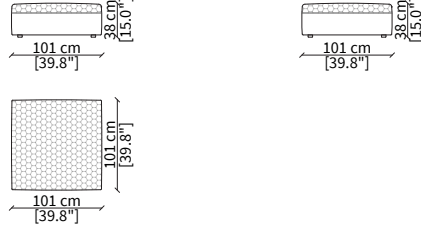

Elemento 152x105 cm / Elemento 152x105 cm

ELEMENTI COMFORT DORMEUSE / COMFORT DORMEUSE ELEMENTS

cod. VF10519

Elemento 197,5x163 cm / Elemento 197,5x163 cm

Dimensioni espresse in cm se non diversamente indicato.
L'Azienda si riserva il diritto di apportare modifiche ai modelli senza preavviso.
Tolleranza sulle misure indicate di +/- 2%.

cod. VF10520

Elemento 197,5x163 cm / Elemento 197,5x163 cm

POUFS

cod. VF10807

Pouf 70x70 cm

cod. VF10416

Pouf 101x101 cm

cod. VF10417