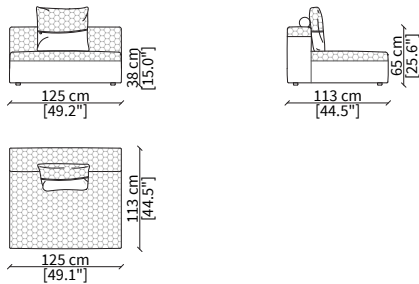

SFORZA
Sofa

BRACCIOLI / ARMRESTS

cod. VF10400 - VFMSL

Bracciolo 101x23xh55 cm / Armrest 101x23xh55 cm

cod. VF10403 - VFSL

Bracciolo 113x23xh55 cm / Armrest 113x23xh55 cm

cod. VF10404 - VFLBL

Bracciolo 113x41xh55 cm / Armrest 131x41xh55 cm

cod. VF10405 - VFLSH

Bracciolo 113x23xh65 cm / Armrest 113x23xh65 cm

ELEMENTI CENTRALI / CENTRAL ELEMENTS

cod. VF10506

Centrale 78 cm / Central 78 cm

cod. VF10507

Centrale 90 cm / Central 90 cm

cod. VF10508

Centrale 105 cm / Central 105 cm

cod. VF10509

Centrale 125 cm / Central 125 cm

cod. VF10510

Centrale 150 cm / Central 150 cm

cod. VF10511

Centrale 180 cm / Central 180 cm

Dimensioni espresse in cm se non diversamente indicato.
L'Azienda si riserva il diritto di apportare modifiche ai modelli senza preavviso.
Tolleranza sulle misure indicate di +/- 2%.