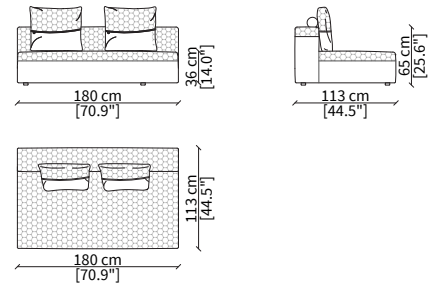

cod. VF10405 - VFLSH

Bracciolo 113x23xh65 cm / Armrest 113x23xh65 cm

ELEMENTI CENTRALI / CENTRAL ELEMENTS

cod. VF10506

Centrale 78 cm / Central 78 cm

cod. VF10507

Centrale 90 cm / Central 90 cm

cod. VF10508

Centrale 105 cm / Central 105 cm

cod. VF10509

Centrale 125 cm / Central 125 cm

cod. VF10510

Centrale 150 cm / Central 150 cm

cod. VF10511

Centrale 180 cm / Central 180 cm

Dimensioni espresse in cm se non diversamente indicato.
L'Azienda si riserva il diritto di apportare modifiche ai modelli senza preavviso.
Tolleranza sulle misure indicate di +/- 2%.