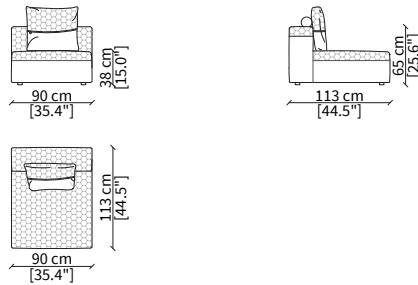

SFORZA
Sofa

BRACCIOLI / ARMRESTS

cod. VF10400 - VFMSL

Bracciolo 101x23xh55 cm / Armrest 101x23xh55 cm

cod. VF10403 - VFSL

Bracciolo 113x23xh55 cm / Armrest 113x23xh55 cm

cod. VF10404 - VFLBL

Bracciolo 113x41xh55 cm / Armrest 131x41xh55 cm

cod. VF10405 - VFLSH

Bracciolo 113x23xh65 cm / Armrest 113x23xh65 cm

ELEMENTI CENTRALI / CENTRAL ELEMENTS

cod. VF10506

Centrale 78 cm / Central 78 cm

cod. VF10507

Centrale 90 cm / Central 90 cm

cod. VF10508

Centrale 105 cm / Central 105 cm

cod. VF10509

Centrale 125 cm / Central 125 cm

cod. VF10510

Centrale 150 cm / Central 150 cm

cod. VF10511

Centrale 180 cm / Central 180 cm

Dimensioni espresse in cm se non diversamente indicato.
L'Azienda si riserva il diritto di apportare modifiche ai modelli senza preavviso.
Tolleranza sulle misure indicate di +/- 2%.